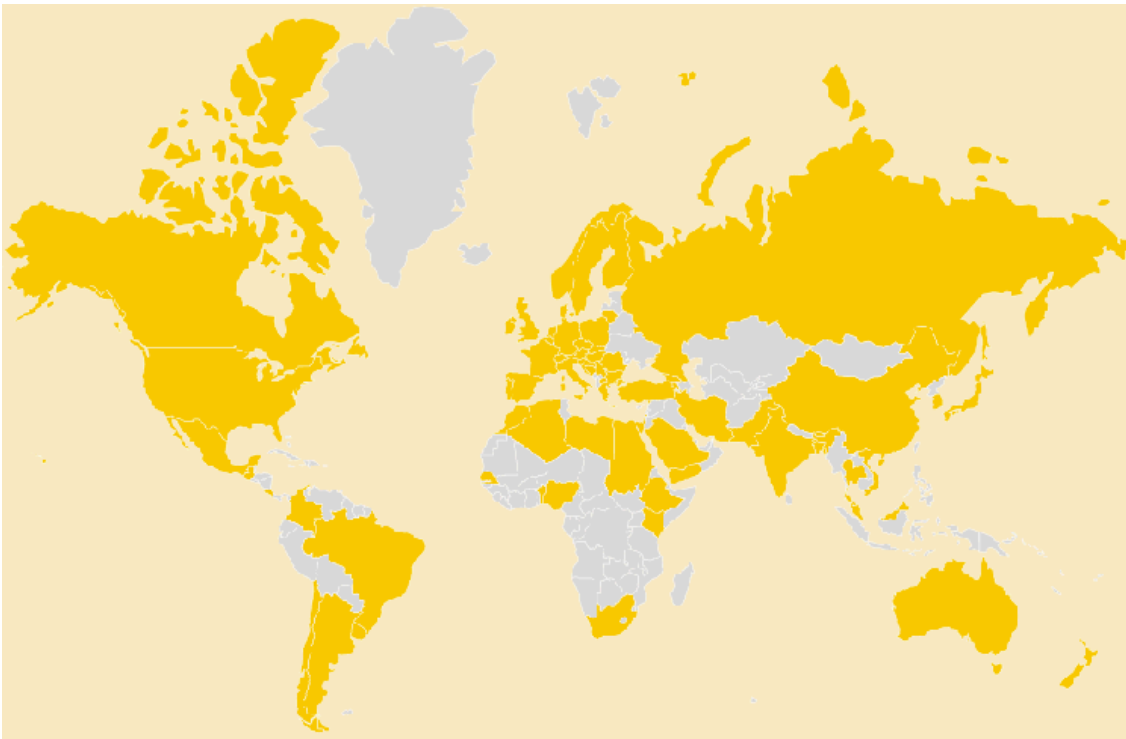

COLOSS 2015

Představení aktivit v České republice

Jiří Danihlík

Přírodovědecká
fakulta

Univerzita Palackého
v Olomouci

Co se skrývá za zkratkou COLOSS?

COLOSS z anglického *Prevention of honey bee Colony LOSSes* je mezinárodní nezisková asociace se sídlem ve švýcarském Bernu se zaměřením na zlepšení životní pohody včel.

- apidologové
- vědci
- veterináři
- studenti

- 96 zemí

Finance:

EU program COST (2008) a poté soukromá nadace Ricola Foundation

www.coloss.org

Ztráty včelstev v Evropě - zima 2013/14

- zaplnili jsme „bílé místo“ na mapě Evropy
- začlenili se do mezinárodní vědecké skupiny
- bez dat od vás, včelařů, to nejde