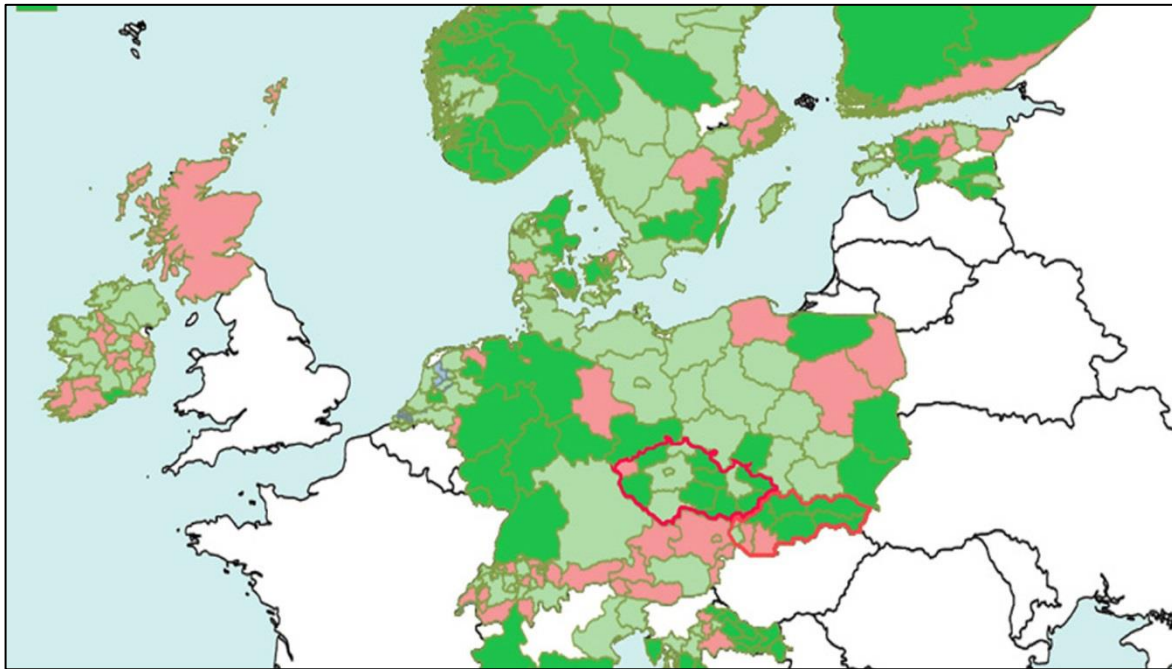

COLOSS 2015

Představení aktivit v České republice

Jiří Danihlík

Přírodovědecká
fakulta

Univerzita Palackého
v Olomouci

Co se skrývá za zkratkou COLOSS?

COLOSS z anglického *Prevention of honey bee Colony LOSSes* je mezinárodní nezisková asociace se sídlem ve švýcarském Bernu se zaměřením na zlepšení životní pohody včel.

- apidologové
- vědci
- veterináři
- studenti

- 96 zemí

Finance:

EU program COST (2008) a poté soukromá nadace Ricola Foundation

www.coloss.org

Ztráty včelstev v Evropě - zima 2013/14

- zaplnili jsme „bílé místo“ na mapě Evropy
- začlenili se do mezinárodní vědecké skupiny
- bez dat od vás, včelařů, to nejde

Spolupracující organizace v roce 2014

ZTRÁTY VČELSTEV V KRAJÍCH ČR 2013 / 2014

- celková účast: **556** včelařů (1,2 % z celkového počtu včelařů)
- ztráty v ČR v zimě 2013-14: **6,6 % (5,6 – 7,7%)**

Zajímavá srovnání – příklad: