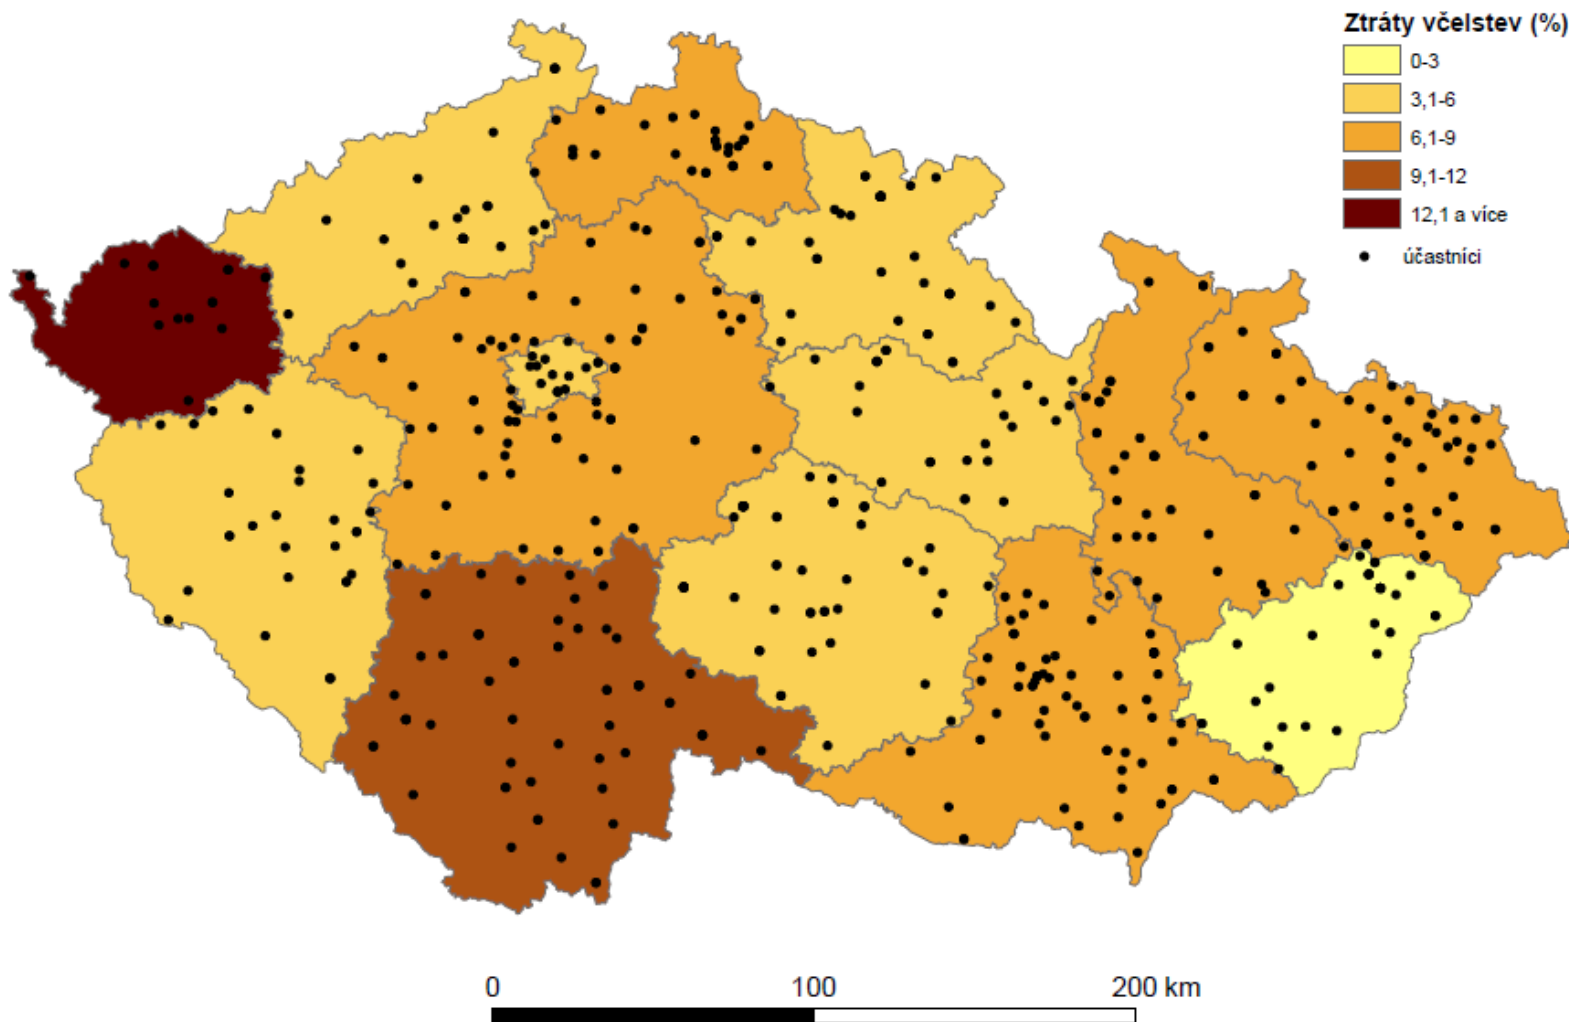

COLOSS 2015

Představení aktivit v České republice

Jiří Danihlík

Přírodovědecká
fakulta

Univerzita Palackého
v Olomouci

Co se skrývá za zkratkou COLOSS?

COLOSS z anglického *Prevention of honey bee Colony LOSSes* je mezinárodní nezisková asociace se sídlem ve švýcarském Bernu se zaměřením na zlepšení životní pohody včel.

- apidologové
- vědci
- veterináři
- studenti

- 96 zemí

Finance:

EU program COST (2008) a poté soukromá nadace Ricola Foundation

www.coloss.org

Ztráty včelstev v Evropě - zima 2013/14

- zaplnili jsme „bílé místo“ na mapě Evropy
- začlenili se do mezinárodní vědecké skupiny
- bez dat od vás, včelařů, to nejde

Spolupracující organizace v roce 2014

ZTRÁTY VČELSTEV V KRAJÍCH ČR 2013 / 2014

- celková účast: **556** včelařů (1,2 % z celkového počtu včelařů)
- ztráty v ČR v zimě 2013-14: **6,6 % (5,6 – 7,7%)**

Zajímavá srovnání – příklad: