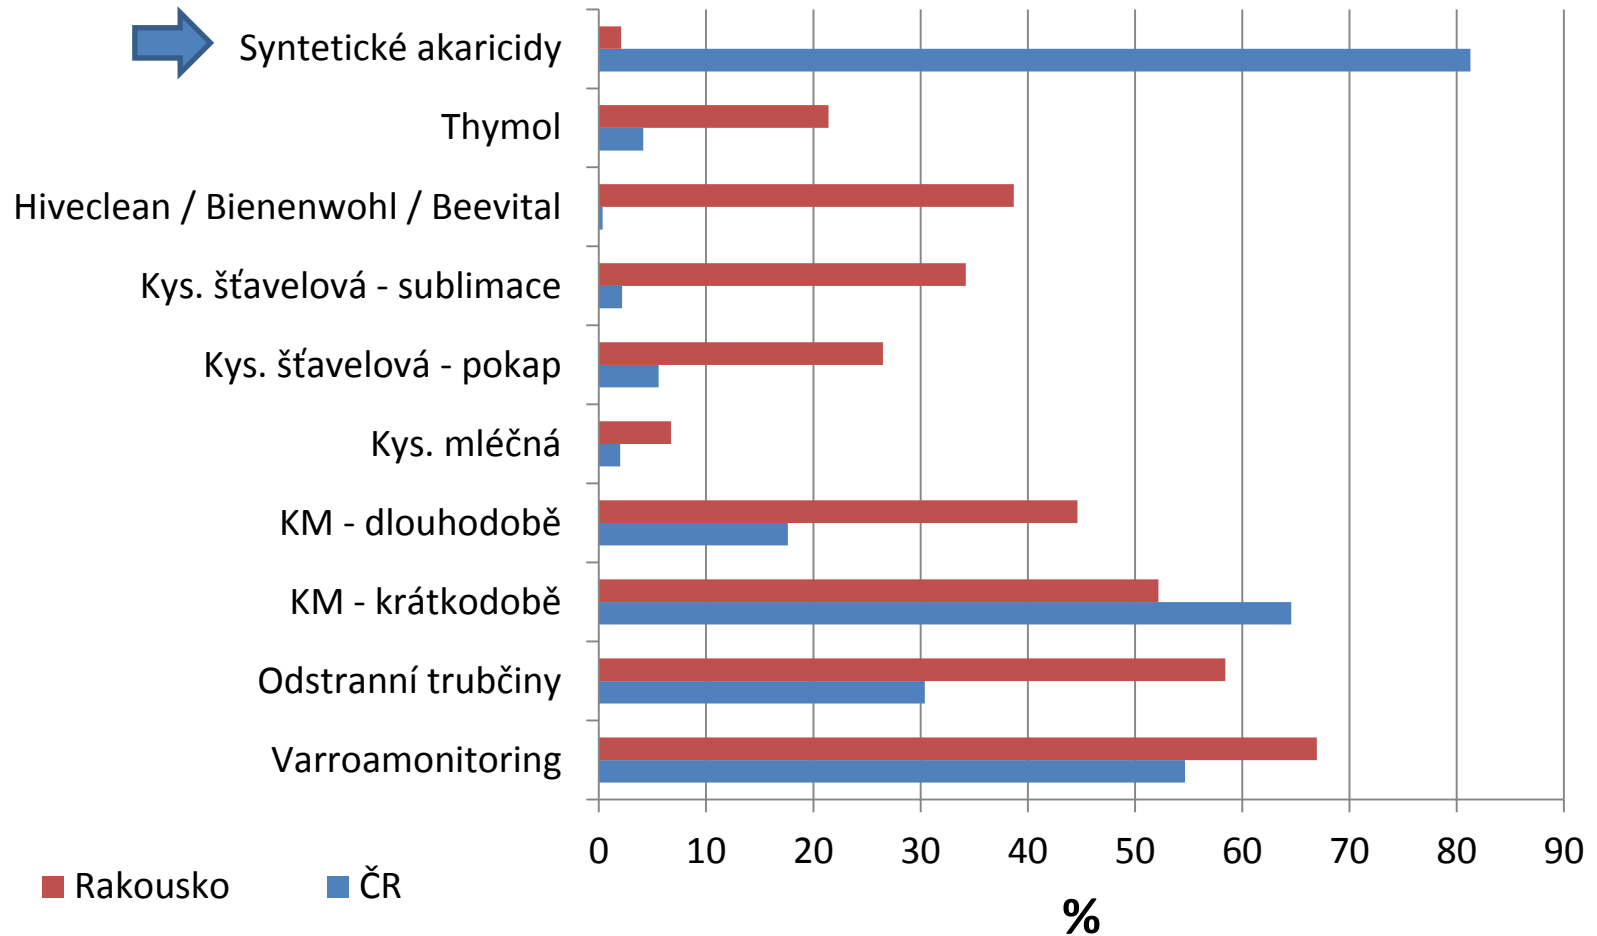

Spolupracující organizace v roce 2014

ZTRÁTY VČELSTEV V KRAJÍCH ČR 2013 / 2014

- celková účast: **556** včelařů (1,2 % z celkového počtu včelařů)
- ztráty v ČR v zimě 2013-14: **6,6 % (5,6 – 7,7%)**

Zajímavá srovnání – příklad:

Srovnání užívání přípravků pro léčení varoózy v ČR a Rakousku

Jen při víceletém opakování studie je šance zachytit trend v léčení a díky úzké spolupráci mezi státy můžeme porovnávat.

Pokračujeme v roce 2015