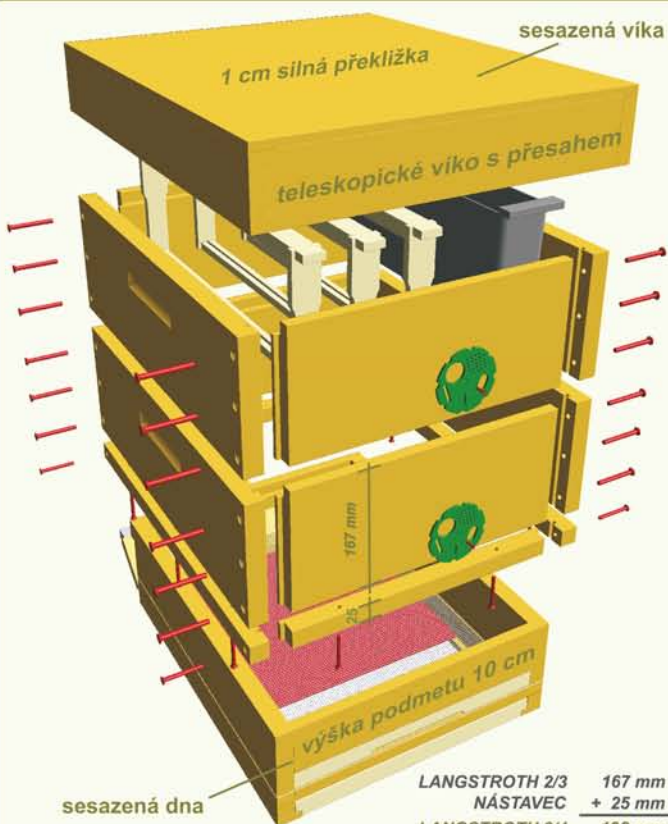

Váš VMS tým

Na III. setkání uživatelů VMS bude možné zakoupit výhodněji (bez nákladů na dopravu) některé zboží z nabídky včelařského vybavení na [www.nastavky.cz](http://www.nastavky.cz):

- **Formistopy** – podzimní novinka – mimořádná cena 150 Kč/ks (vč. DPH)
- **Papírové tašky** – pro zvýšení úrovně prodeje medu ze dvora (3,80 Kč/ks – při 200 ks)
- **Cedule Med přímo od včelaře** – 360 Kč/ks (vč. DPH)
- **Strůpkové fólie** na půdorys Langstroth (515 x 425 mm) – 17 Kč/ks
- **Vlasec proti žlunám** – 20 / 30 Kč/cívku
- **Krmítka Langstroth** – stropní – kapsová – 2/3 – celo Langstroth
- **Plastové mezistěny** Langstroth 2/3 a 3/4.

### ZÁKLADNÍ ROZMĚRY NÁSTAVKŮ

- vnitřní rozměr – 465 x 375 mm, výška dle modifikace
- vnější rozměr – 515 x 425 mm, při tl. stěny 25 mm
- délka rámků – 448 mm, výška dle modifikace